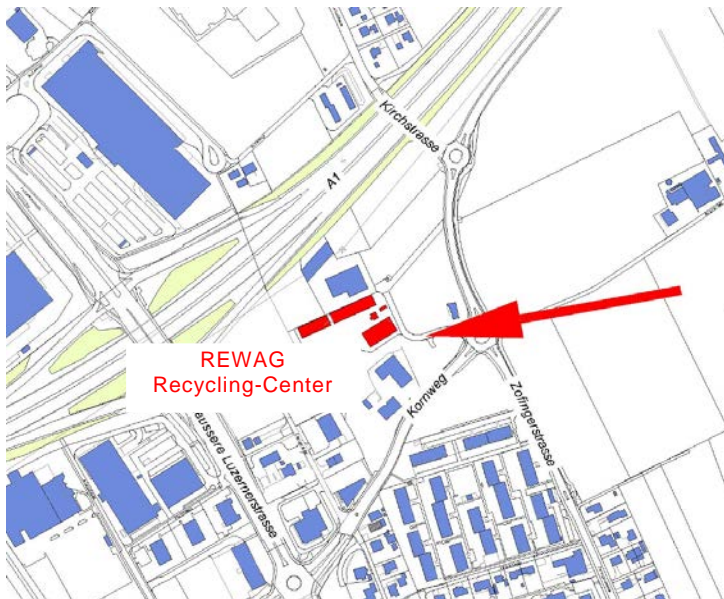

Multisammelstellen der Region

REWAG
Recycling- und Entsorgungszentrum

Telefon 062 798 15 15

Fax 062 798 15 16

Mail info@recw.ch

Internet www.recw.ch

Öffnungszeiten

Montag bis Freitag 08.00 h - 11.45 h
13.00 h - 16.45 h

Donnerstag
mit Abendentsorgung bis 19.00 h

Samstag 08.00 h - 11.45 h

Telefon 062 746 88 88

Fax 062 746 88 89

Mail info@gloortransport.ch

Internet www.gloortransport.ch