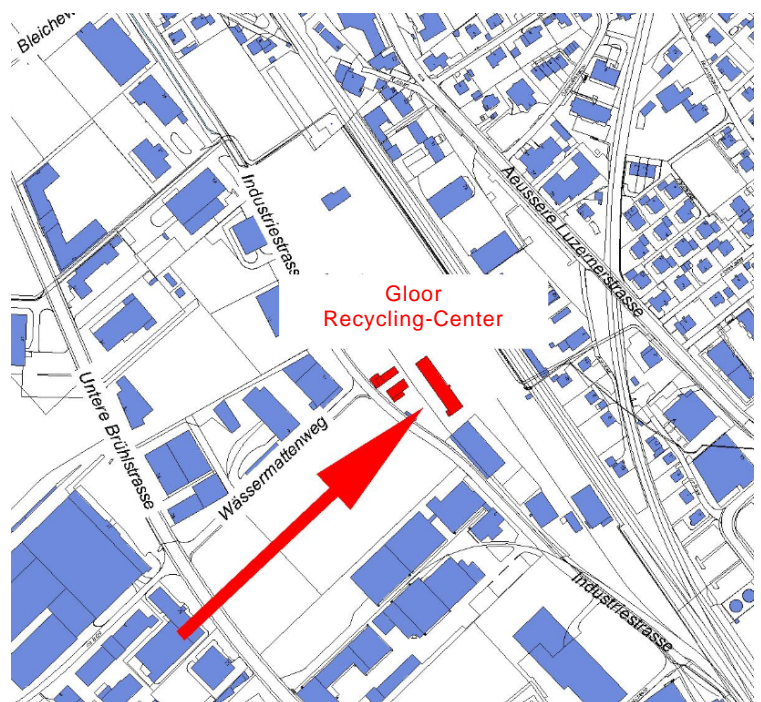

Öffnungszeiten

Montag bis Freitag 07.00 - 12.00 h
13.00 - 17.00 h

Samstag 07.30 - 14.00 h
durchgehend

Weitere Auskünfte in Abfallfragen Dienstleistungsbetrieb
Gemeinde Oftringen
Abteilung Bauen Planen Umwelt
062 789 81 20
www.oftringen.ch

BPU Oftringen, 04.12.2018